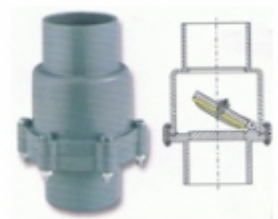

Distribuidora Goheve

PVC SCH 80 (Presi3n) _

Listar categorias

ADAPTADOR HEMBRA PVC SCH-80

ADAPTADOR HEMBRA PVC SCH-80 [\[Detalles producto...\]](#)

ADAPTADOR MACHO PVC SCH-80

ADAPTADOR MACHO PVC SCH-80 [\[Detalles producto...\]](#)

ADAPTADOR PARA TINACO PVC SCH80

[\[Detalles producto...\]](#)

CHEQUE HORIZ. PLATILLADO PVC SCH-80

CHEQUE HORIZ. PLATILLADO SCH-80 [\[Detalles producto...\]](#)

CHEQUE HORIZONTAL PVC SCH-80

CHEQUE HORIZONTAL PVC SCH-80 [\[Detalles producto...\]](#)