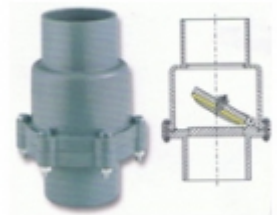

Distribuidora Goheve

PVC SCH 80 (Presi3n) _

Listar categorias

ADAPTADOR HEMBRA PVC SCH-80

ADAPTADOR HEMBRA PVC SCH-80 [\[Detalles producto...\]](#)

ADAPTADOR MACHO PVC SCH-80

ADAPTADOR MACHO PVC SCH-80 [\[Detalles producto...\]](#)

ADAPTADOR PARA TINACO PVC SCH80

[\[Detalles producto...\]](#)

CHEQUE HORIZ. PLATILLADO PVC SCH-80

CHEQUE HORIZ. PLATILLADO SCH-80 [\[Detalles producto...\]](#)

CHEQUE HORIZONTAL PVC SCH-80

CHEQUE HORIZONTAL PVC SCH-80 [\[Detalles producto...\]](#)