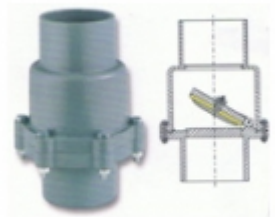

Distribuidora Goheve

-PVC (Agua potable y pluvial) _

[PVC DWV \(Drenaje\)](#)

[PVC SCH 40 \(Presi3n\)](#)

[PVC SCH 80 \(Presi3n\)](#)

Listar categorias

ADAPTADOR HEMBRA PVC SCH-80

ADAPTADOR HEMBRA PVC SCH-80 [\[Detalles producto...\]](#)

ADAPTADOR MACHO PVC SCH-80

ADAPTADOR MACHO PVC SCH-80 [\[Detalles producto...\]](#)

CHEQUE HORIZ. PLATILLADO PVC SCH-80

CHEQUE HORIZ. PLATILLADO SCH-80 [\[Detalles producto...\]](#)

CHEQUE HORIZONTAL PVC SCH-80