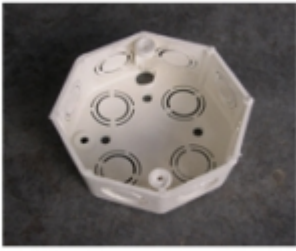

Distribuidora Goheve

-Piezas PVC para electricidad _

Listar categorias

CAJA ELECTRICA PVC

CAJA ELECTRICA PVC [\[Detalles producto...\]](#)

CAJA ELECTRICA PVC CUADRADA

CAJA ELECTRICA PVC CUADRADA [\[Detalles producto...\]](#)

CAJA ELECTRICA PVC OCTAGONAL

CAJA ELECTRICA PVC OCTAGONAL [\[Detalles producto...\]](#)

CODO CONDUIT PVC SDR -41 ELECT

CODO CONDUIT PVC SDR -41 [\[Detalles producto...\]](#)

CODO CONDUIT PVC SDR-26

CODO CONDUIT PVC SDR-26 [\[Detalles producto...\]](#)