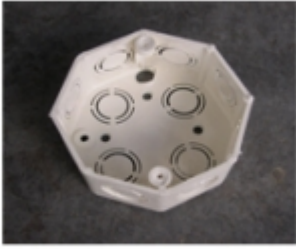

Distribuidora Goheve

-Piezas PVC para electricidad _

Listar categorias

CAJA ELECTRICA PVC

CAJA ELECTRICA PVC [\[Detalles producto...\]](#)

CAJA ELECTRICA PVC CUADRADA

CAJA ELECTRICA PVC CUADRADA [\[Detalles producto...\]](#)

CAJA ELECTRICA PVC OCTAGONAL

CAJA ELECTRICA PVC OCTAGONAL [\[Detalles producto...\]](#)

CODO CONDUIT PVC SDR -41 ELECT

CODO CONDUIT PVC SDR -41 [\[Detalles producto...\]](#)

CODO CONDUIT PVC SDR-26

CODO CONDUIT PVC SDR-26 [\[Detalles producto...\]](#)