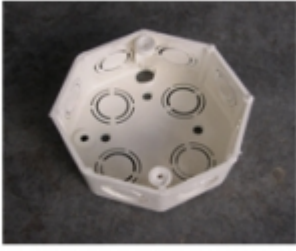

Distribuidora Goheve

-Piezas PVC para electricidad _

Listar categorias

CAJA ELECTRICA PVC

CAJA ELECTRICA PVC [\[Detalles producto...\]](#)

CAJA ELECTRICA PVC CUADRADA

CAJA ELECTRICA PVC CUADRADA [\[Detalles producto...\]](#)

CAJA ELECTRICA PVC OCTAGONAL

CAJA ELECTRICA PVC OCTAGONAL [\[Detalles producto...\]](#)

CODO CONDUIT PVC SDR -41 ELECT

CODO CONDUIT PVC SDR -41 [\[Detalles producto...\]](#)

CODO CONDUIT PVC SDR-26

CODO CONDUIT PVC SDR-26 [\[Detalles producto...\]](#)